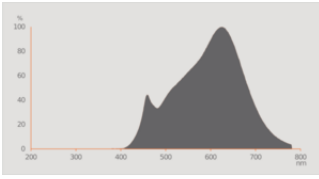

Fotometriske data

Lysstyrke	500 cd
Lumen	230 lm
Nominal effektiv lysstrøm 90°	230 lm
Belysnings effektivitet	63 lm/W
Lumenstrøm ved gennemsnitlig lev	0.96
Farvetemperaturer	Varm hvid
Farvetemperatur	3000 K
Farvegengivelsesindex	97
Lysfarve	930
Standard afvigelse af farvetemperaturen	≤3 sdcM
Nominal topstyrke	500 cd
Lysstrøm vedlig.hold-faktor 6,000	0.80
Flimmerværdi (Pst LM)	1
Måleværdi for stroboskopiske effekter (SVM)	0,4

Lystekniske data

Udstrålingsvinkel	36 °
Opvarmningstid (60 %)	< 0.50 s
Opstarttid	< 0.5 s
Nominal strålevinkel (halv spids)	36.00 °

DIMENSIONER & VÆGT

Total længde	44.00 mm
Diameter	50,00 mm
Maksimum diameter	50 mm
Produktvægt	36,00 g